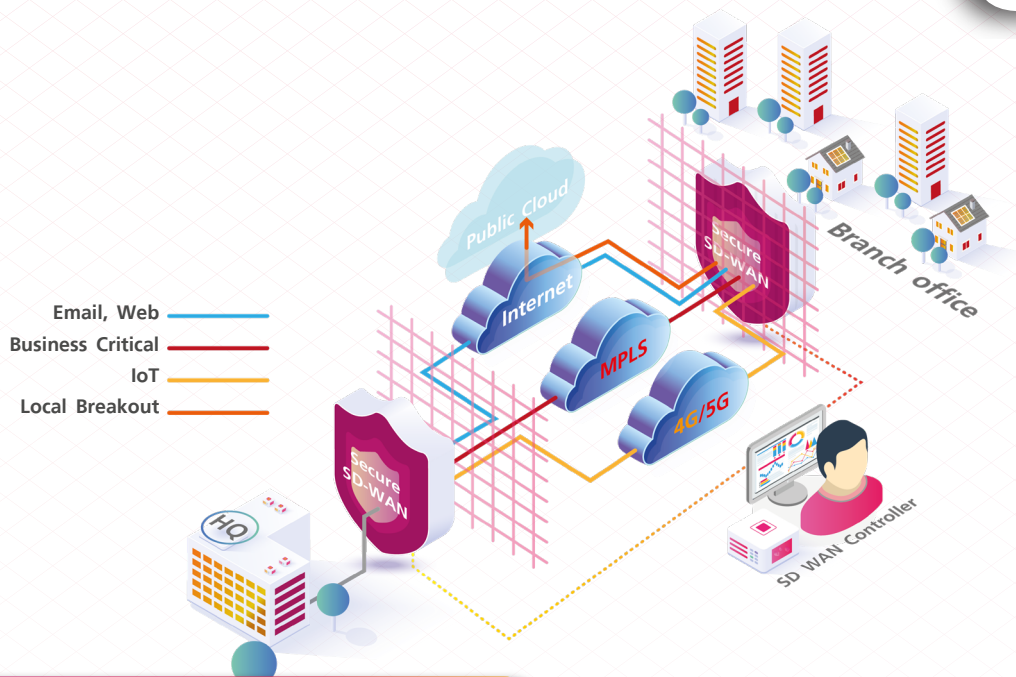

เร็วขึ้น

ดีขึ้น

คุ้มค่าขึ้น

ดูแล 24 ชั่วโมง

คุณสมบัติเด่นของ True SD-WAN

- ติดตั้งง่าย รวดเร็ว**
 ช่วยให้การเชื่อมต่อระหว่างสาขาทำได้ทันที (Plug-and-play)
- บริหารการทำงานจากส่วนกลาง**
 ทำให้การกำหนดนโยบาย ตั้งค่า และอัปเดตทำได้พร้อมกันอย่างรวดเร็ว
- บริหารจัดการเลือกเส้นทาง (Link) สำหรับการเชื่อมต่อและการรับส่งข้อมูล**
 ไปยังสาขาผ่านทั้ง MPLS และ อินเทอร์เน็ต รวมถึงการทำ Local Internet Breakout เพื่อไปยัง Public Cloud/SaaS/Website ได้อย่างชาญฉลาด ละเอียด แม่นยำ คุ่มค่า และมีประสิทธิภาพ
- ช่วยให้การเชื่อมต่อระหว่างสาขาทำงานได้อย่างต่อเนื่อง (Continuity)**
 เพราะสามารถสลับเส้นทางได้ทันทีเมื่อมีปัญหา
- มี Firewall และการเข้ารหัสที่ได้มาตรฐานสากล**
 มั่นใจ ปลอดภัยในการรับส่งข้อมูล
- เชื่อมต่อสาขาผ่านการเชื่อมต่อได้หลายประเภท**
 เช่น MPLS, Internet และ 4G/5G
- ลดความผิดพลาด**
 จากการกำหนดตั้งค่าที่ละอุปกรณ์ (Zero-touch Provisioning)
- จัดอันดับความสำคัญของการใช้งานแอปพลิเคชันได้ตามความต้องการ**
 โดยให้ความสำคัญแก่แอปพลิเคชันเชิงธุรกิจ ก่อนประเภทอื่นๆ (QoS : Quality of Service)
- บริหารจัดการการใช้ Bandwidth อย่างคุ้มค่า**
 ก่อให้เกิดประสิทธิภาพสูงสุด
- แสดงรายงานการใช้งานอย่างละเอียด**
 ช่วยให้ผู้ดูแลสามารถตรวจสอบ และวิเคราะห์ภาพรวมของเครือข่ายได้อย่างแม่นยำ